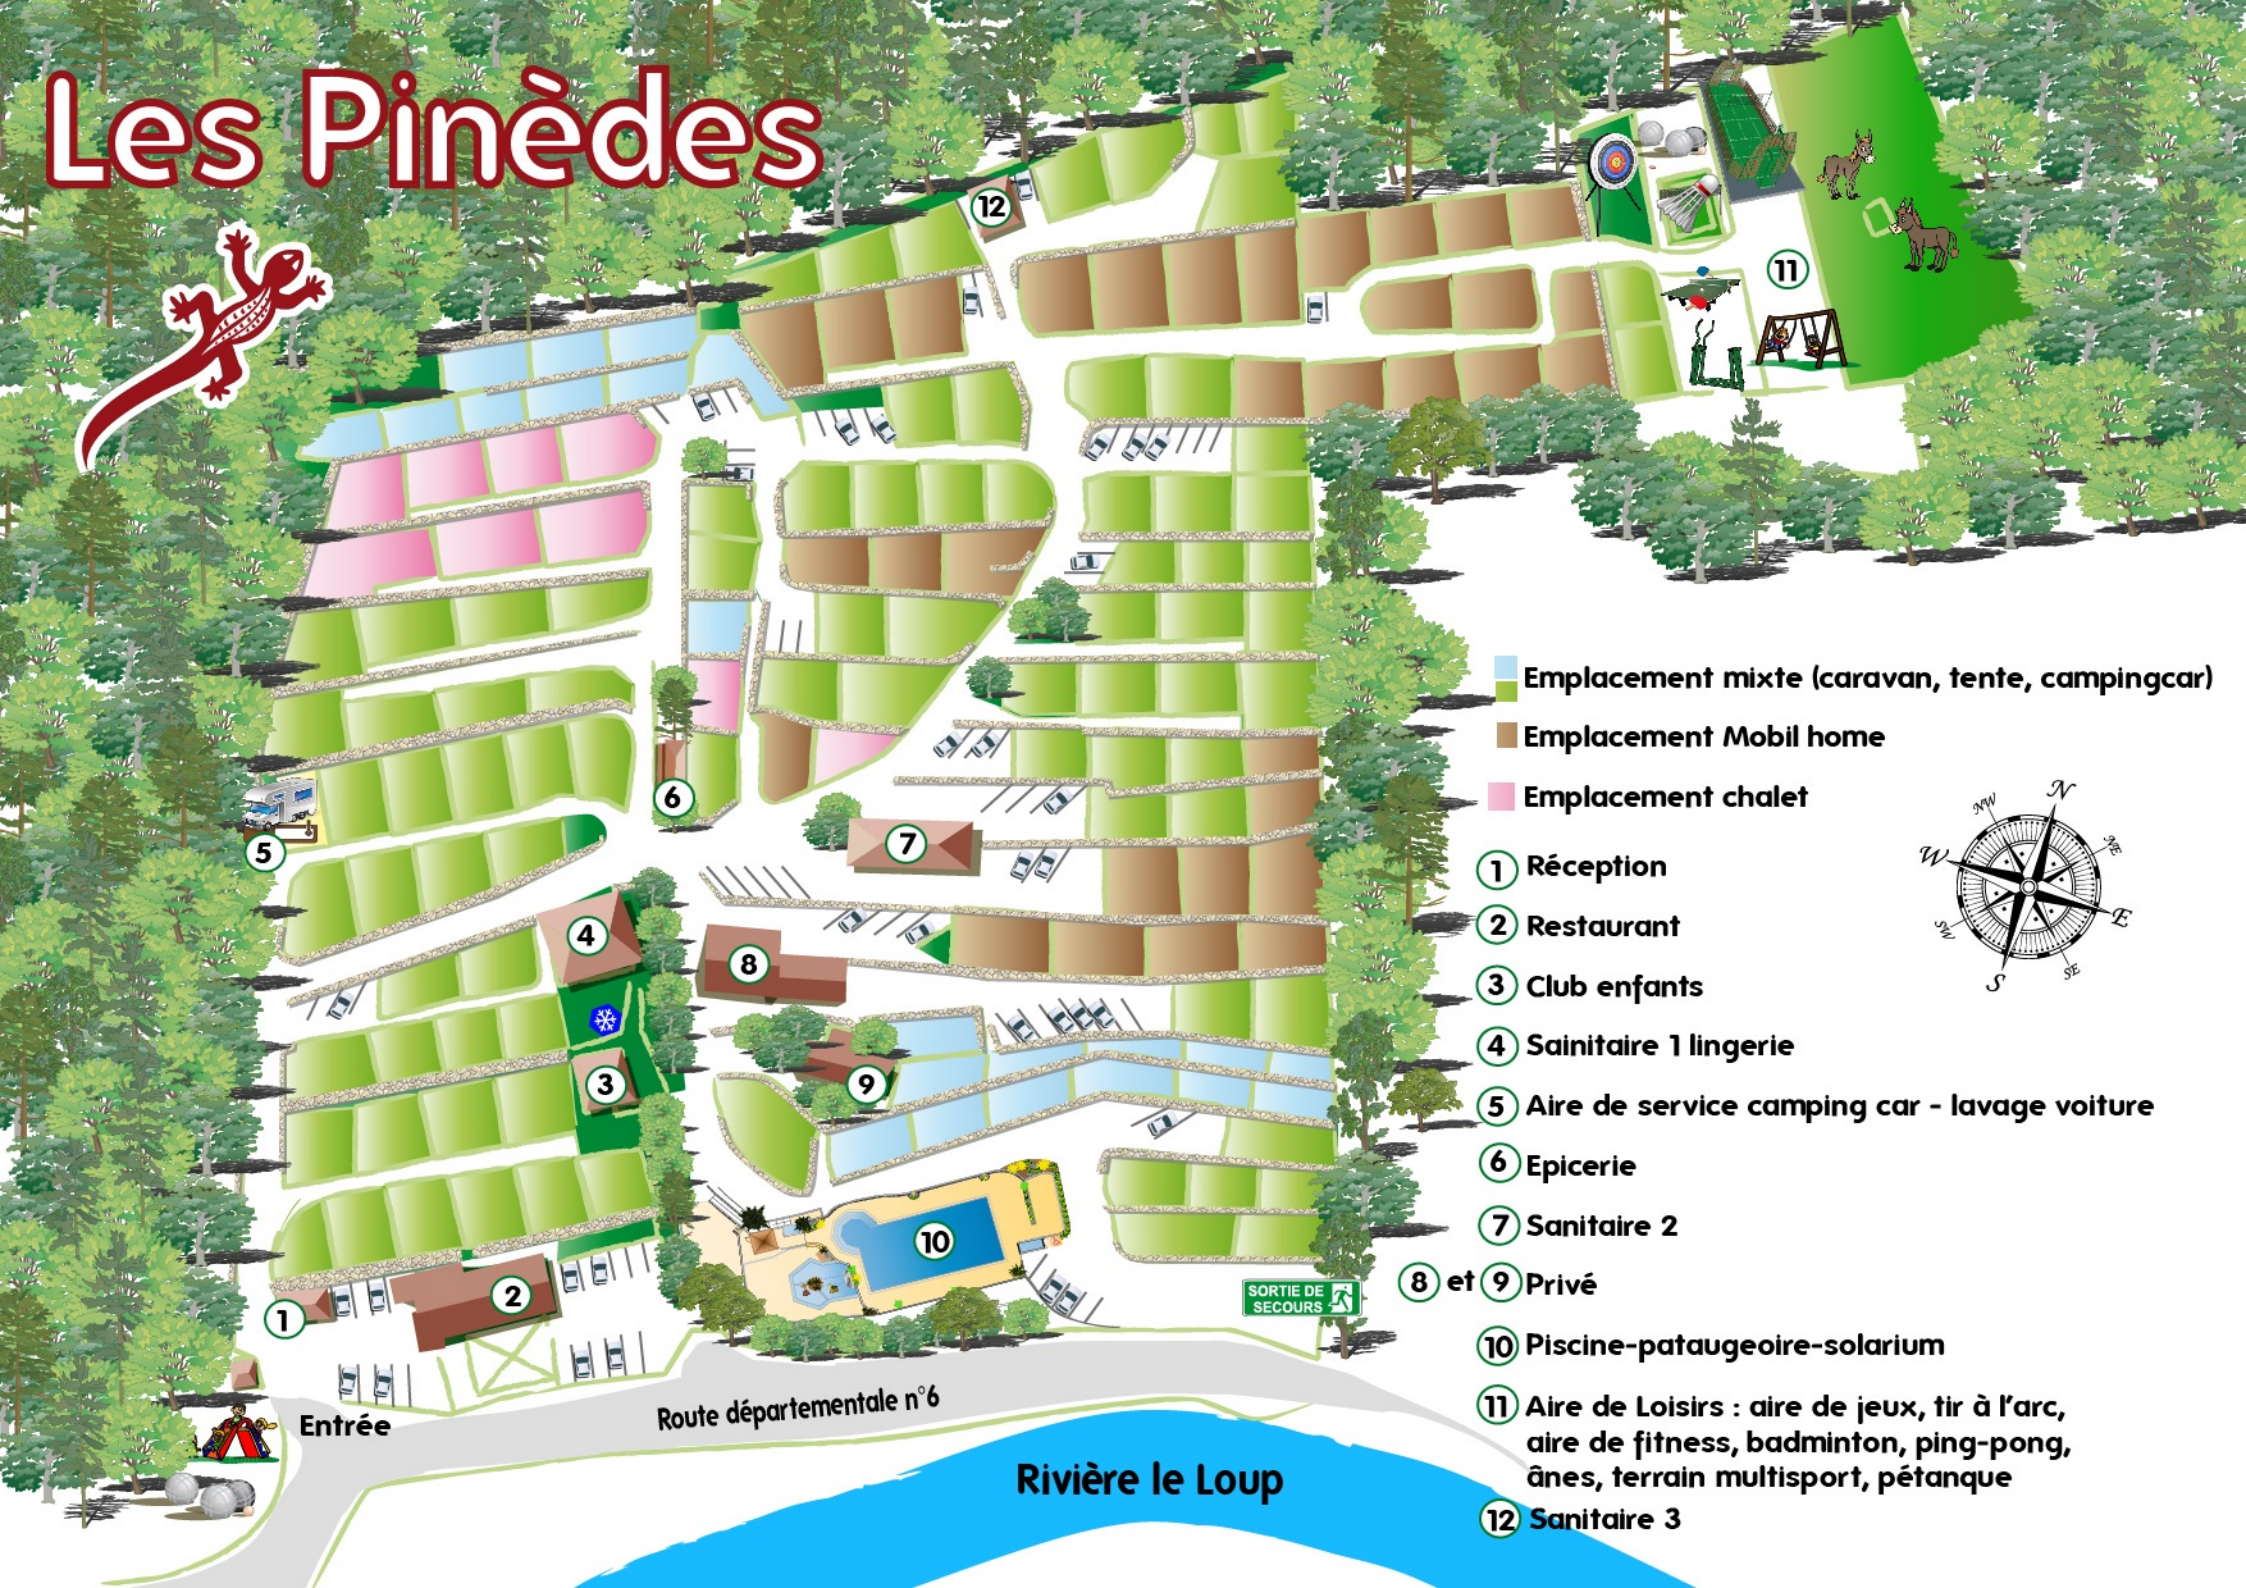

# Les Pinèdes

- Emplacement mixte (caravan, tente, campingcar)
- Emplacement Mobil home
- Emplacement chalet

- ① Réception
- ② Restaurant
- ③ Club enfants
- ④ Sainitaire 1 lingerie
- ⑤ Aire de service camping car - lavage voiture
- ⑥ Epicerie
- ⑦ Sanitaire 2
- ⑧ et ⑨ Privé
- ⑩ Piscine-pataugeoire-solarium
- ⑪ Aire de Loisirs : aire de jeux, tir à l'arc, aire de fitness, badminton, ping-pong, ânes, terrain multisport, pétanque
- ⑫ Sanitaire 3

Entrée

Route départementale n°6

Rivière le Loup

SORTIE DE SECOURS